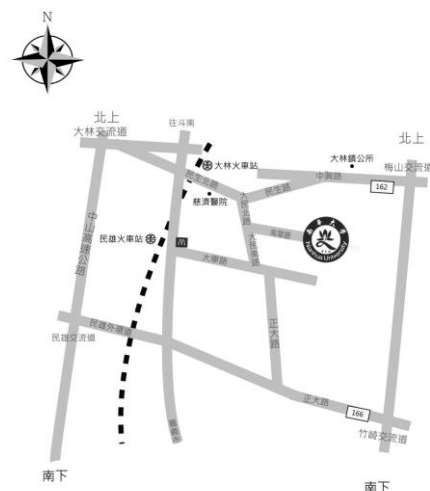

### 2. 校車資訊（建議搭時間）

台西客運：08:25、09:28

南華校車：08:53

搭乘地點：大林轉運站（大林火車站後站）

### 3. 自行前往

- 經國道一號可於大林交流道或民雄交流道下，車程約 10 分鐘至本校。
- 經國道三號可於梅山交流道或竹崎交流道下，車程約 10 分鐘至本校。

## 十一、校園地圖

- 報到地點：成均館三樓 334 會議室，如圖紅色框所示