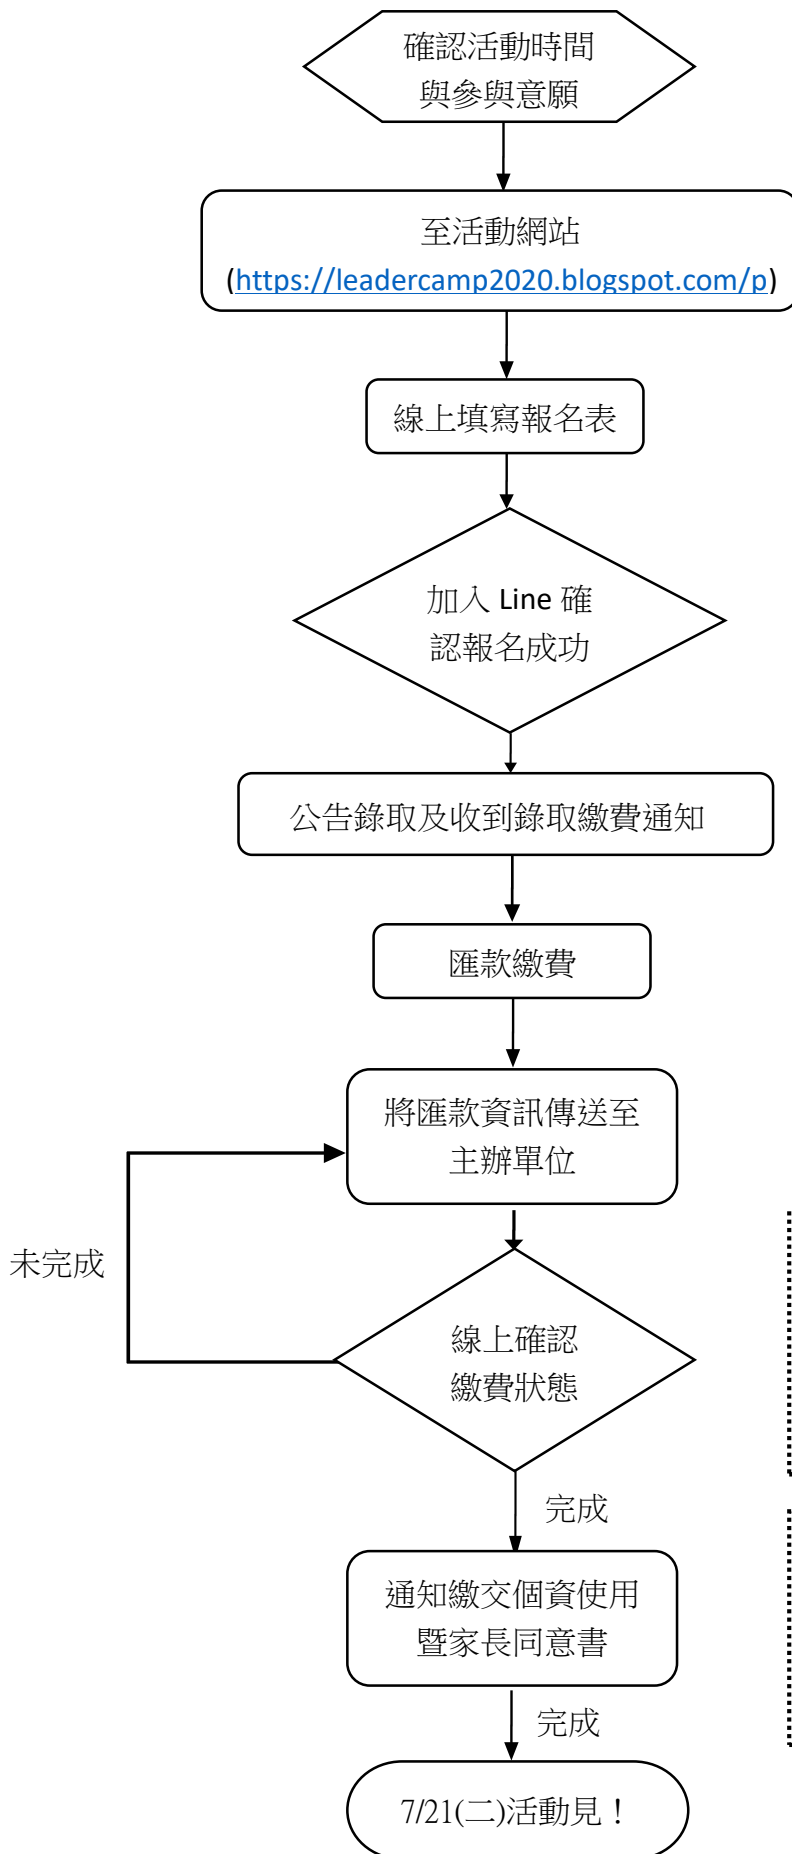

伍、報名流程說明

匯款資訊

戶名：中華大學管理學院系學會聯合會
陳沛緹
銀行：中華郵政（代號：700）
帳號：0061416-0093998

寄件資訊

收件人：中華大學管理學院院辦(2020 商管領袖營)
地址：300 新竹市五福路二段 707 號