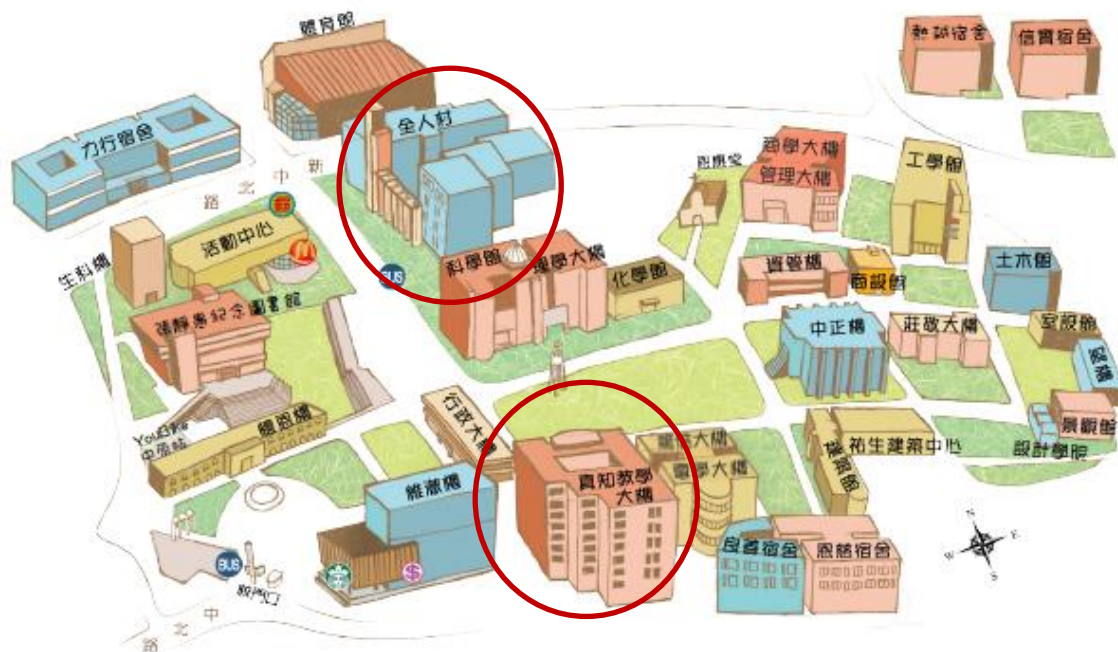

※ 僅提供前往本校報到相關車次為參考，詳細開車資訊以各客運車站為主，往返資訊請先查閱相關訊息。

※ 中原大學站至學校須步行約十分鐘。

(2) YouBike 桃園市公共自行車：

中原大學到中壢火車站（前後站）騎 YouBike 約 15 分鐘（30 分鐘內免費），相當便捷。

中壢火車 YouBike 站點：於中壢火車站前站對面圓環。

中原大學 YouBike 站點：進中原大學校門口左轉後，穿越中原大學 M 型拱門，站點就在懷恩樓左後方之處。

* 初次使用 YouBike 者，可至 **YouBike 桃園市公共自行車**

<https://tycg.youbike.com.tw/> 網站申請加入會員，與查詢租還方式。

(3) 家長接送者：可至本校網頁參考 <https://www.cycu.edu.tw/map.html>

(4)中原大學校內地圖：

中原大學校園地圖

11. 課程注意事項：

- (1) 本課程依評量規定計算學習成績，修畢成績及格後，將授予該門課程之 2 學分成績單，請學生依「中原大學辦理學生抵免學分審查要點」線上申請課程抵免，考取他校者依各校學分抵免規定辦理。
- (2) 課程結束後，將核發學生修課證明，若總修課時數未達三分之一者，則不予核發證明。